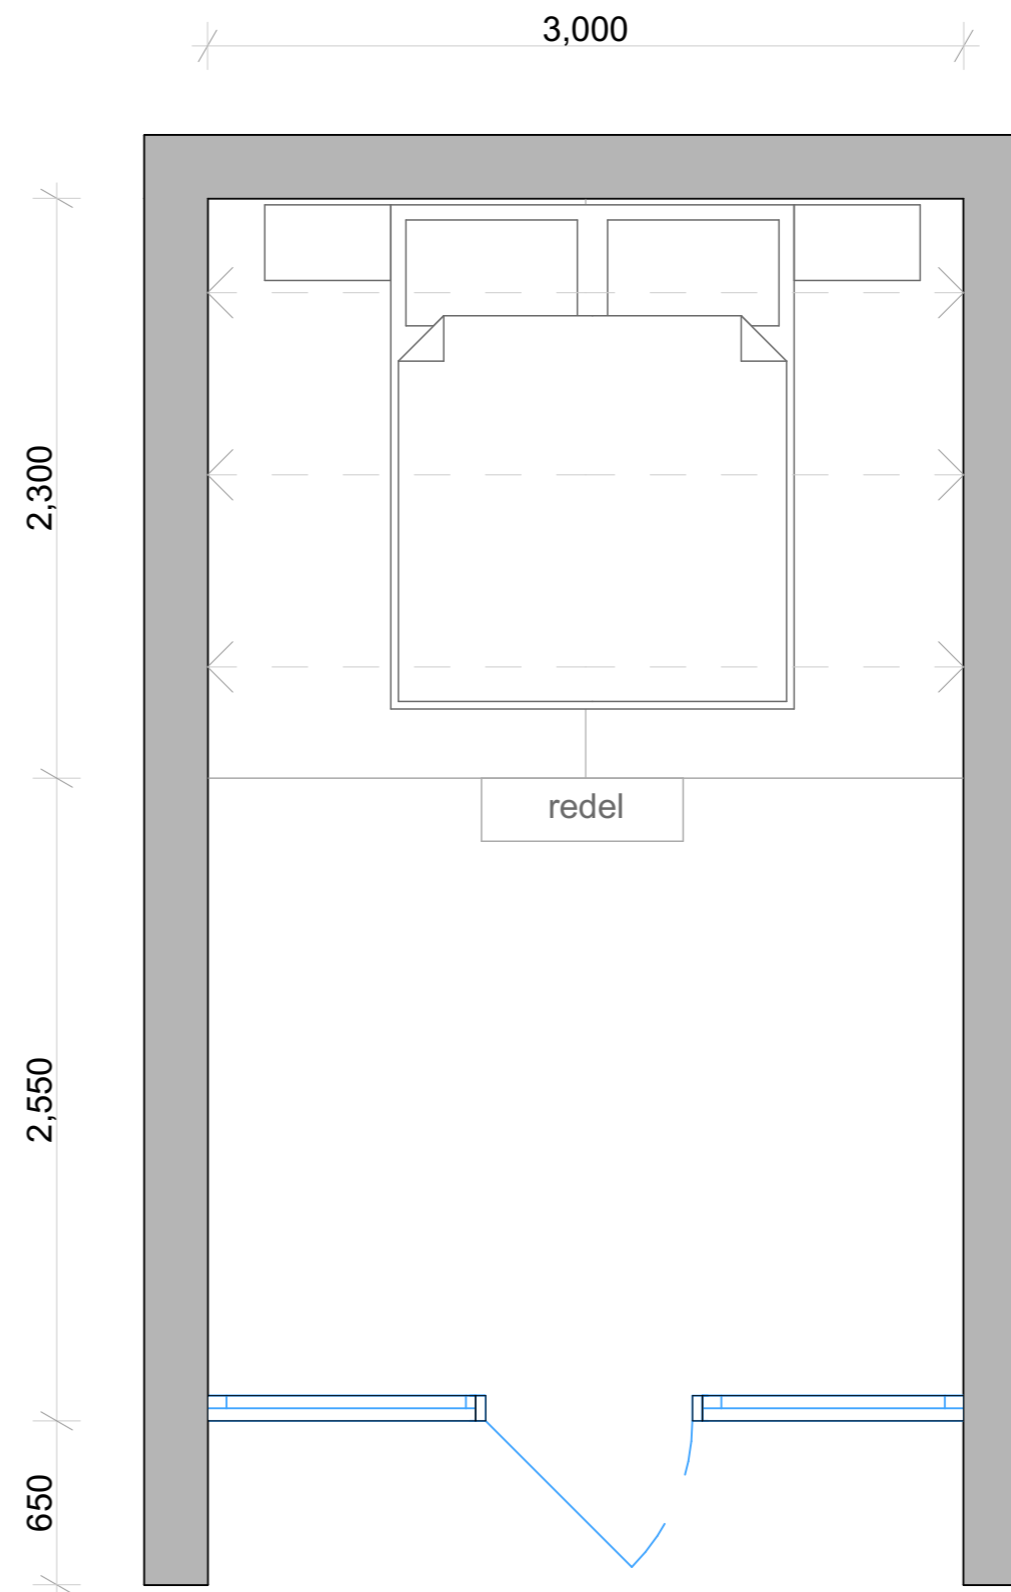

Firma:

RUUM
Tiny Houses

Päikeseranna tee 2
Saare maakond
Eesti

Projekti aadress:

Päikeseranna
Saare Maakond
Eesti

Joonis:

Pealtvaade Vers.I

Drawing Scale

1:30

Layout ID

A.01.1