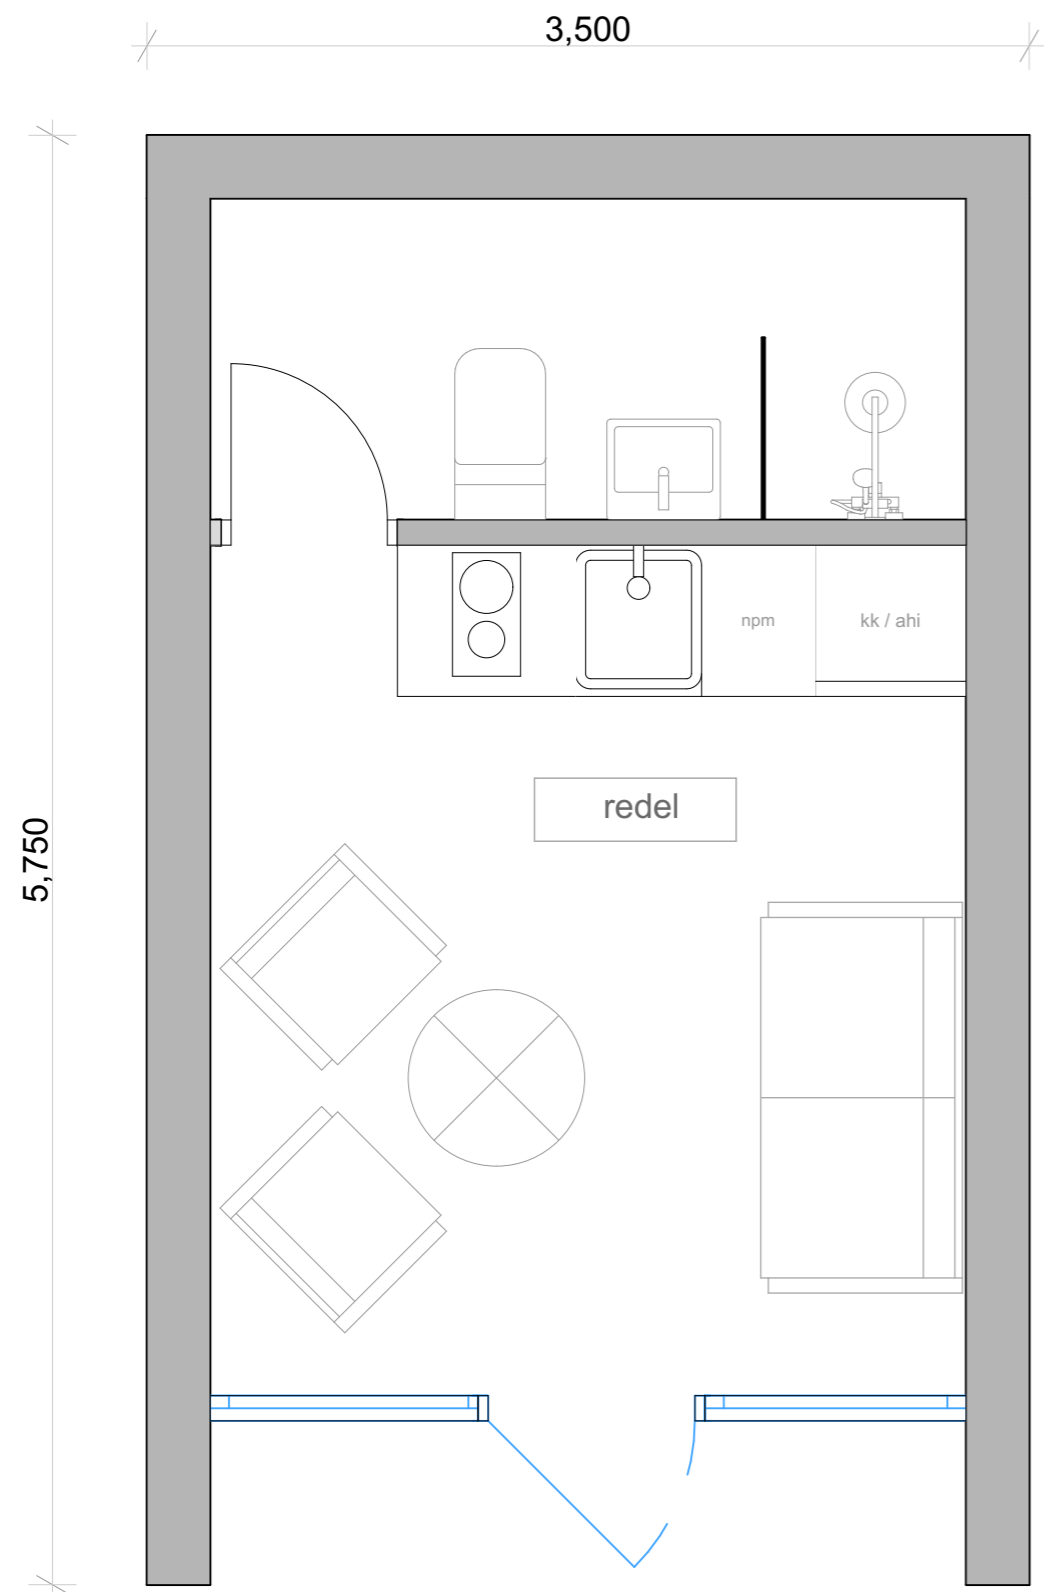

PEALTVAADE

I - KORRUS

PEALTVAADE

II - KORRUS

MATERJALID

YAKISUGI FASSAAD

VINEER INTERJÖÖR

MUST PLEKK KATUS

Firma:

RUUM
Tiny Houses

Päikeseranna tee 2
Saare maakond
Eesti

Projekti aadress:

Päikeseranna
Saare Maakond
Eesti

Joonis:

Pealtvaade Vers.I

Drawing Scale

1:30

Layout ID

A.01.1