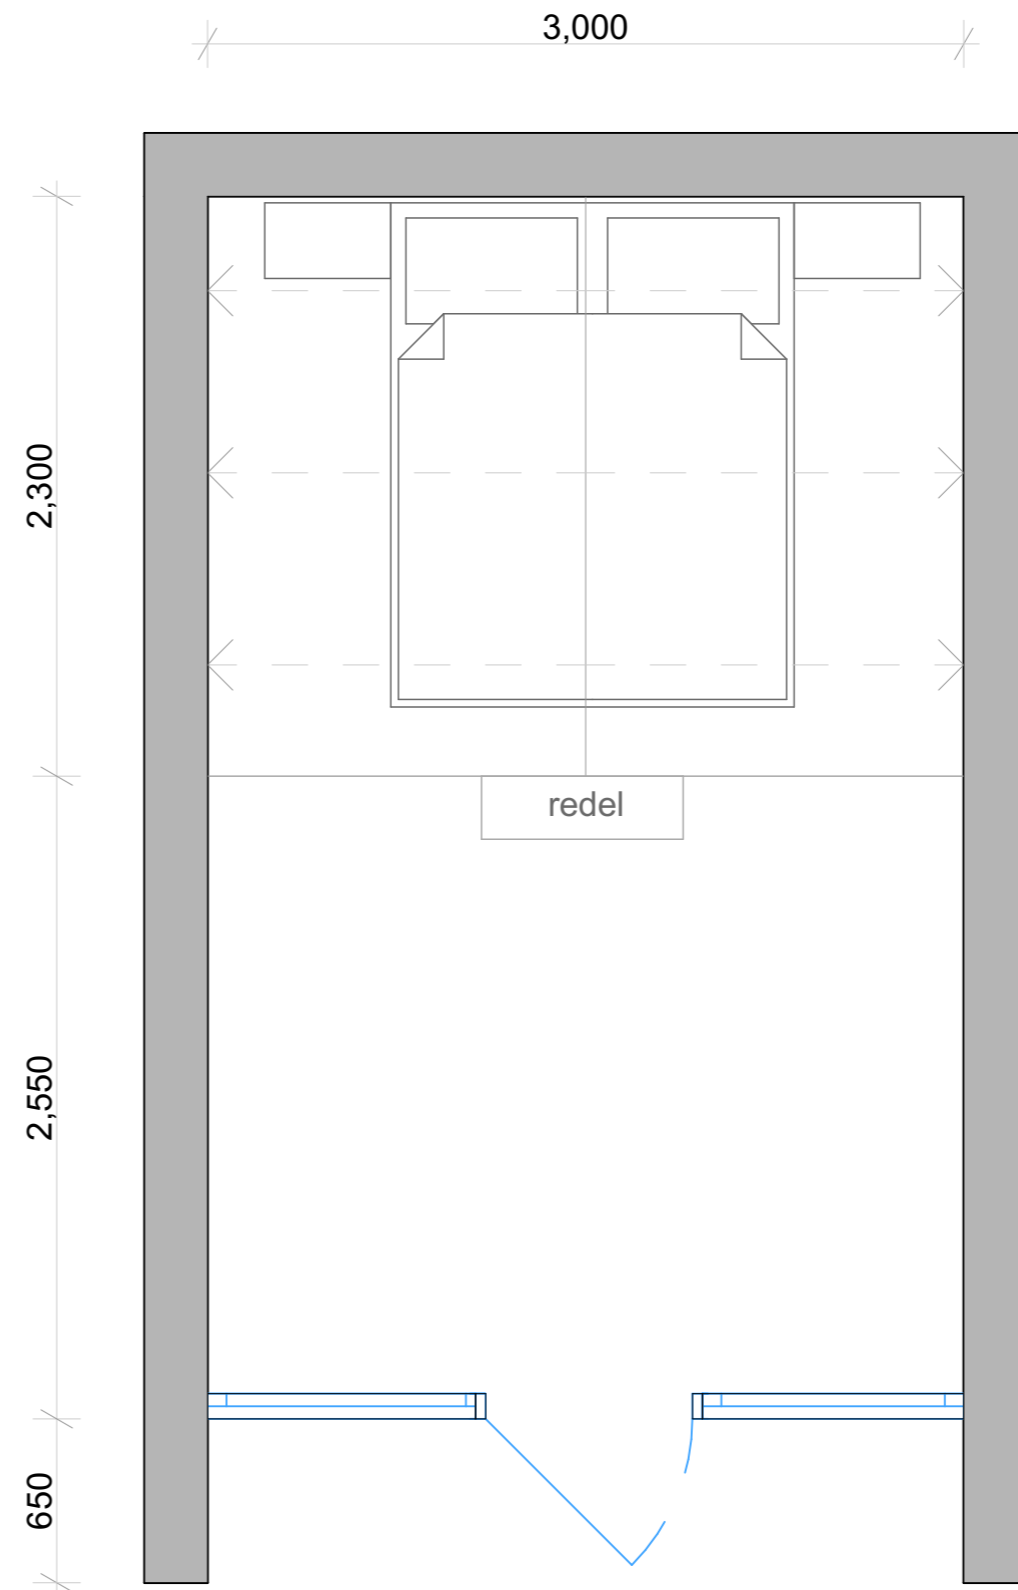

Firma:

RUUM  
Tiny Houses

Päikeseranna tee 2  
Saare maakond  
Eesti

Projekti aadress:

Päikeseranna  
Saare Maakond  
Eesti

Joonis:

**Pealtvaade Vers.II**

Drawing Scale

1:30

Layout ID

A.01.2