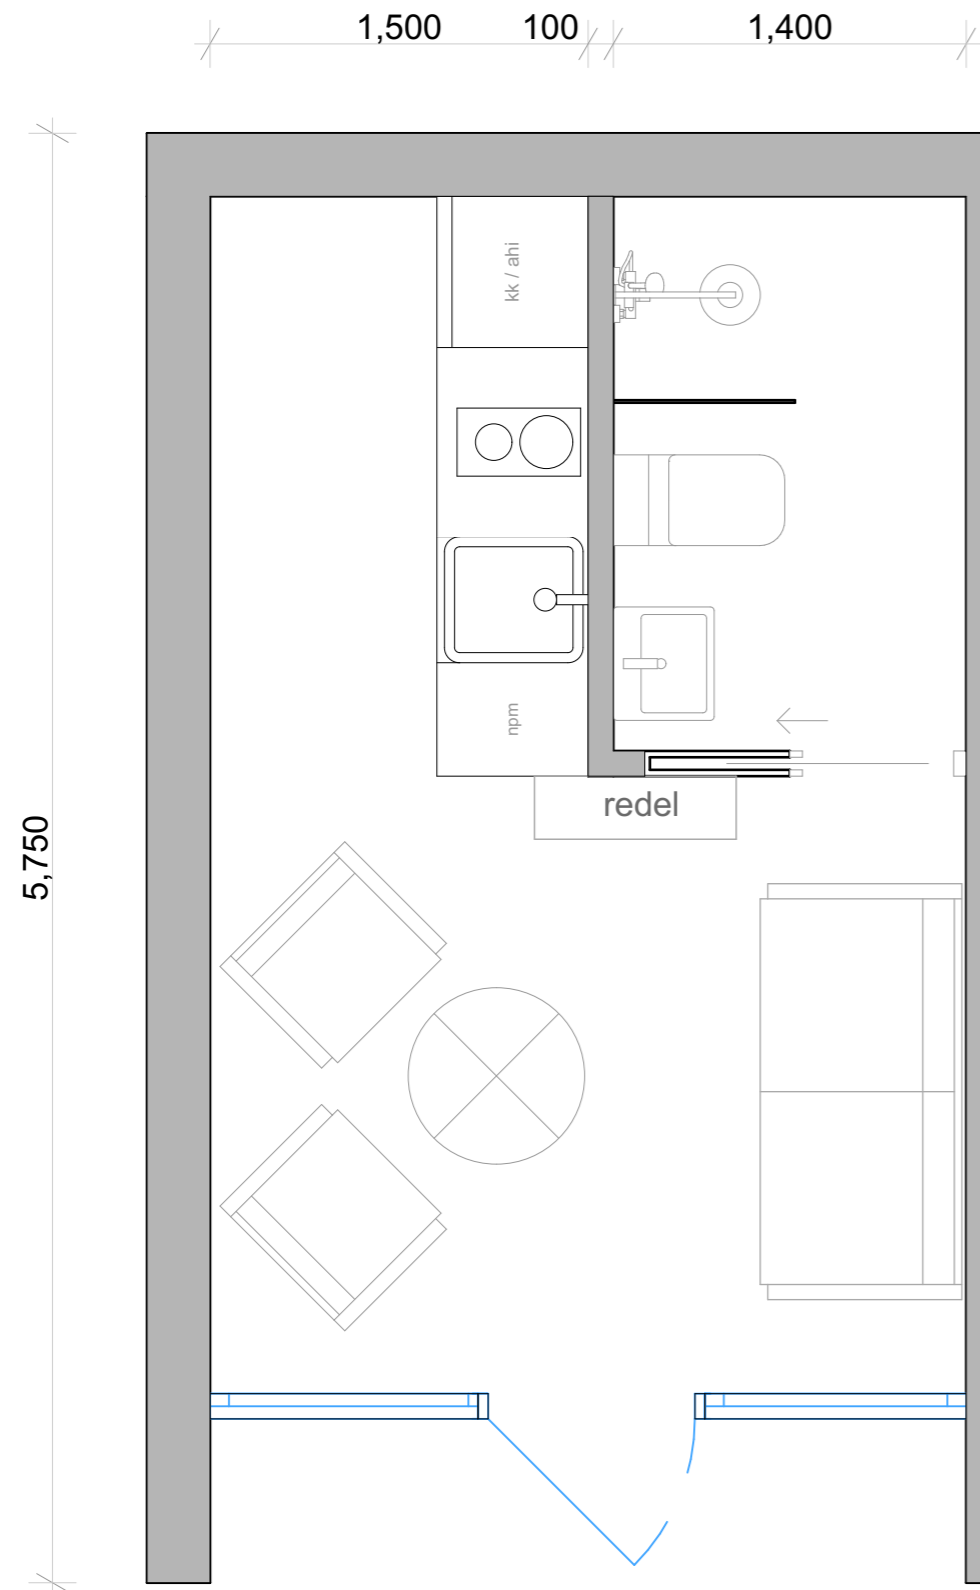

Firma:

RUUM  
Tiny Houses

Päikeseranna tee 2  
Saare maakond  
Eesti

Projekti aadress:

Päikeseranna  
Saare Maakond  
Eesti

Joonis:

**Pealtvaade Vers.II**

Drawing Scale

1:30

Layout ID

A.01.2