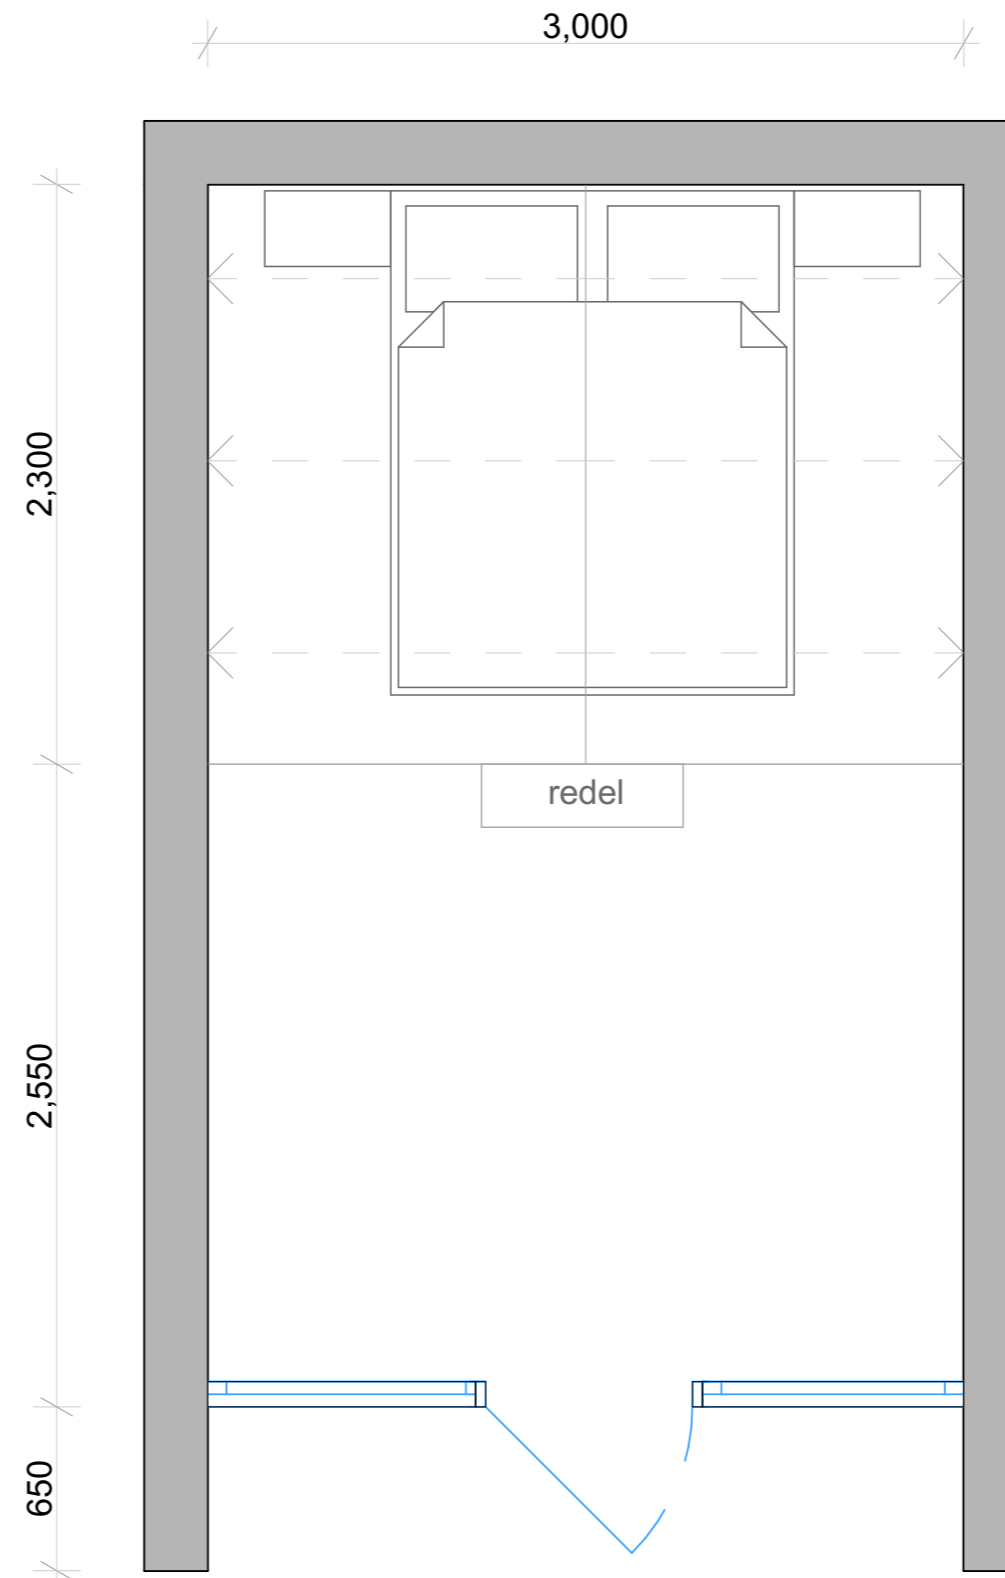

PEALTVAADE

II - KORRUS