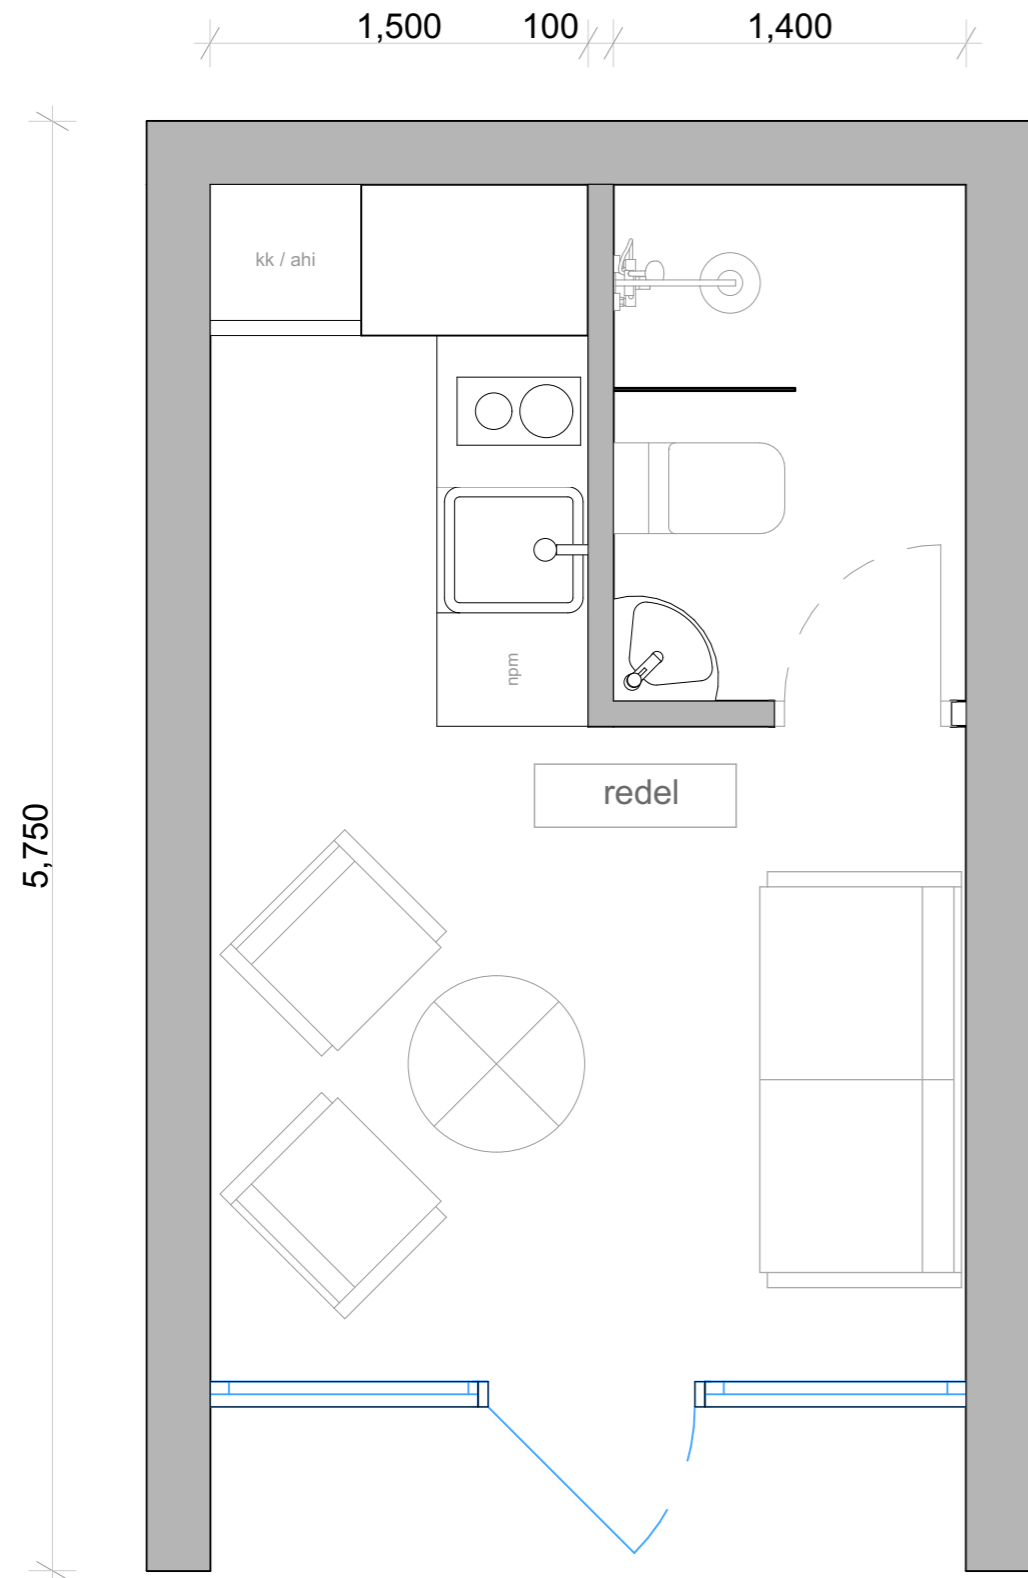

PEALTVAADE

I - KORRUS